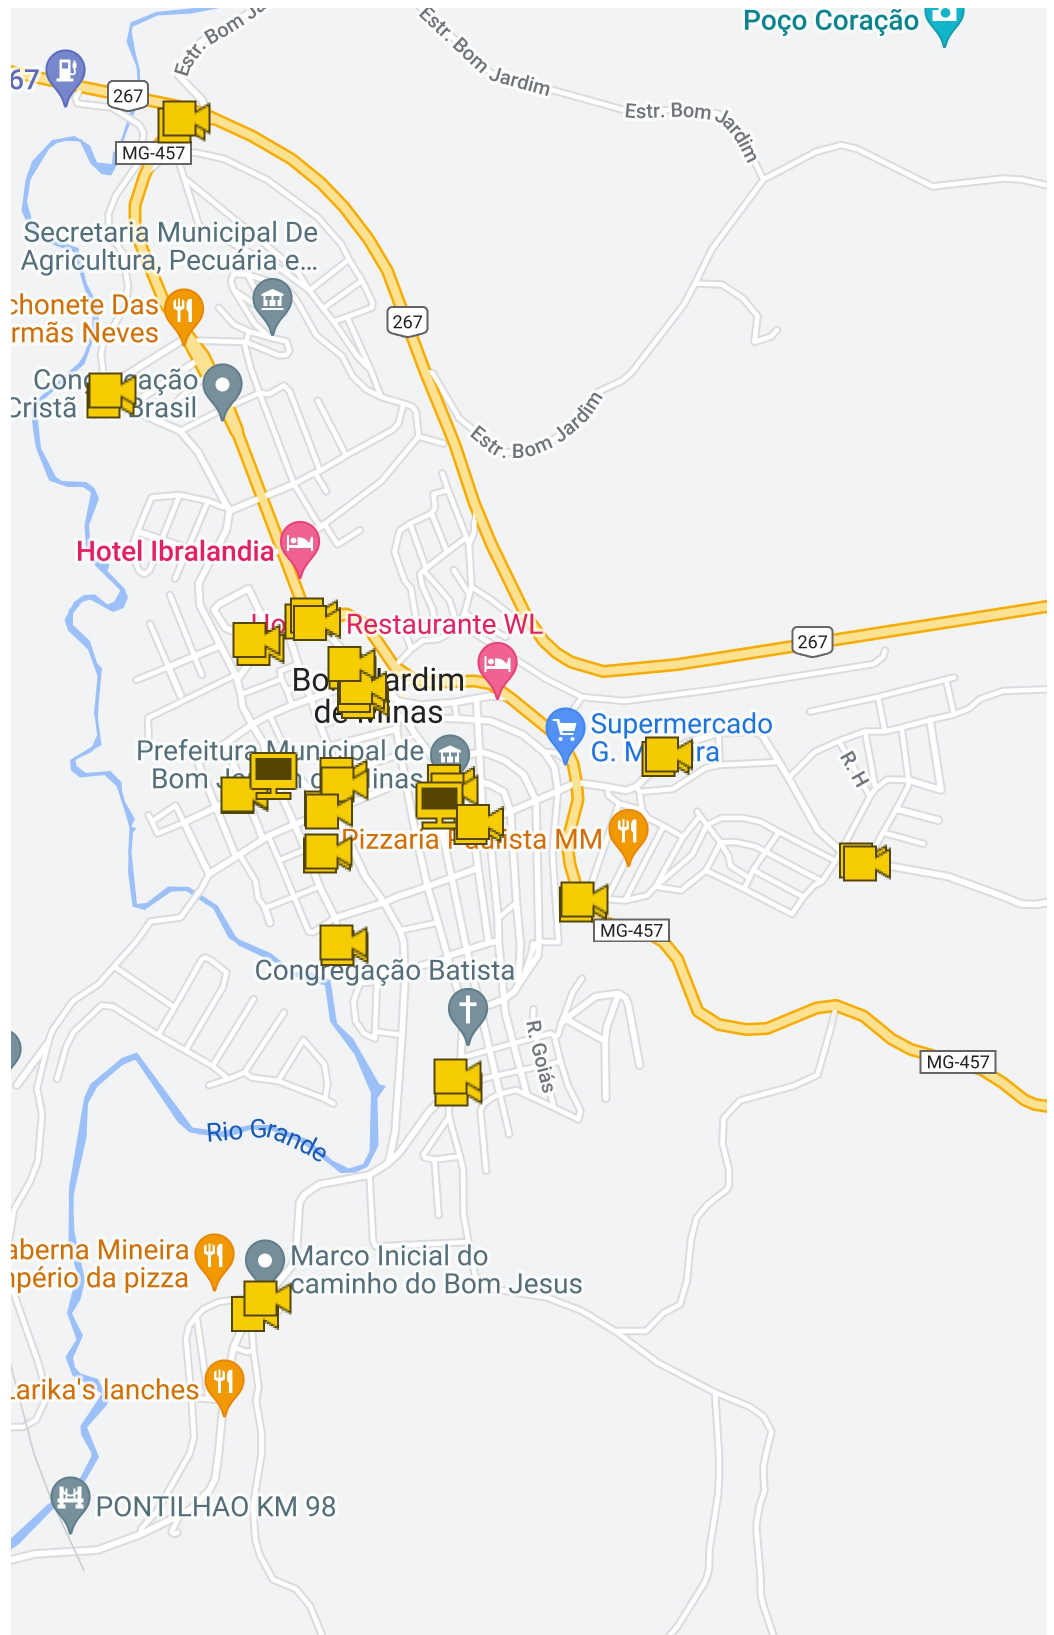

Câmeras Bom Jardim

Camada sem título

CÂMERA PRAÇA PRESIDENTE VARGAS PONTO 2 PRÓXIMO TABERNA BAR

CÂMERA ROTATÓRIA PRAÇA RODOVIÁRIA

CÂMERA RODOVIÁRIA / PRAÇA

BATALHÃO DA POLICIA MILITAR / CENTRAL DE MONITORAMENTO

CÂMERA ENTRADA DE BOM JARDIM / SANTA RITA

CÂMERA ACISPES / CEMITÉRIO

Prefeitura Municipal de Bom Jardim

CÂMERA TREVO BR267 DISTRIITO INDUSTRIAL

CÂMERA PRAÇA PRESIDENTE VARGAS PONTO 1 BANCO DO BRASIL

CÂMERA FRENTE PARQUE DE EXPOSIÇÕES / ESCOLA MONSENHOR NARDY

CÂMERA INTERNA PARQUE DE EXPOSIÇÕES

CÂMERA ENTRADA VILA FORMOSA

CÂMERA ESCOLA N.S.A
ANEXO 2

CÂMERA SAÍDA BR267 /
BAIRRO NITERÓI

CÂMERA ESCOLA N.S.A
ANEXO 1

CÂMERA HOSPITAL

CÂMERA CRECHE MUNICIPAL

CÂMERA ENTRADA DO
DISTRITO DO TABOÃO

CÂMERA ENTRADA DISTRITO
RIO DO PEIXE

CÂMERA LIXÃO

C2 TREVO RODOVIÁRIA

C2

C2

C3

C2

C3